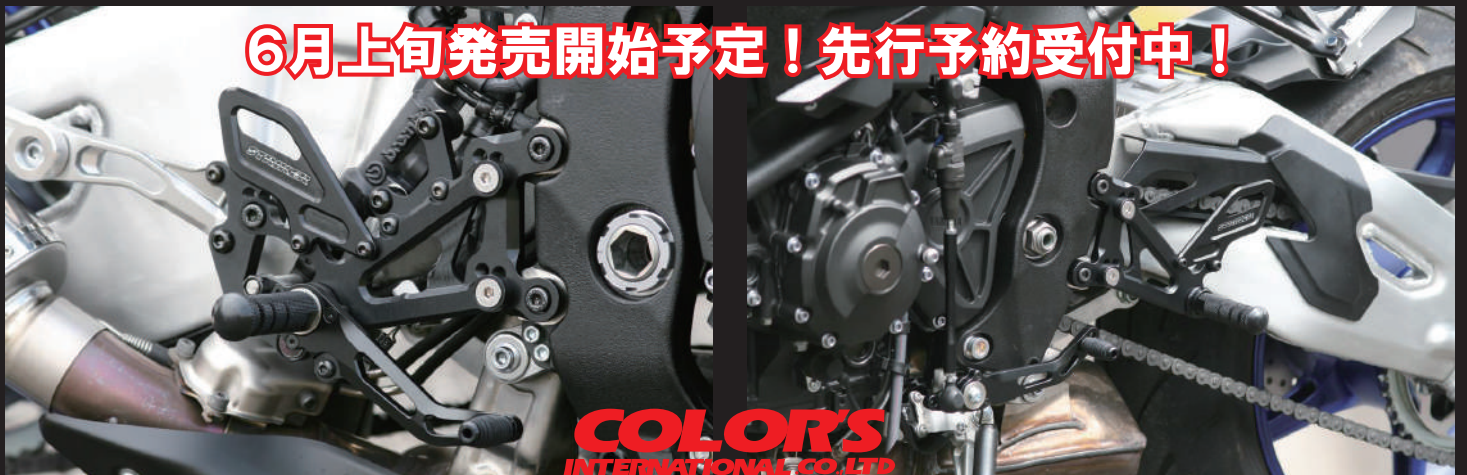

# STRIKER STRIKER SPECIAL STEP KIT

ストライカー スペシャルステップキット

最適なポジションは人それぞれ・・・

STRIKERスペシャルステップキットは、自分の走りを決める一歩!!

最適なポジション!!それは走りを変える。

MTシリーズの最上級モデル『MT-10/SP』用ステップキットが発売となります!

純正のABSブレーキに対応したストリートモデルはポジションを厳選! 限られた移動範囲の中で最適なポジションを選択しました。

ストライカーステップキットで乗り心地&操作感を向上し、最高になめらかでスムーズなペダルフィーリングをご体感下さい!!

ノーマルマフラー、ノーマルマフラスターに対応し、純正のブレーキホース、ブレーキスイッチにも対応しますので、他に部品等を用意する必要はありません。

**YAMAHA: 17~MT-10/SP** 品番: SS-AA2148B  
JAN: 4580363911695

4ポジション: (BACKmm/UPmm) ①20/20 ②20/30 ③30/20 ④30/30 カラー: ブラックハードアルマイト仕様

逆チェンジ: 可(純正シフター対応) 備考: ・純正ブレーキホース、スイッチ対応 ・純正マフラー、マフラスター対応

・リペアパーツはボルト1本からご対応。

・純正装着オートシフターに正/逆チェンジ共に対応。

**税別価格: ¥55,000-**

**6月上旬発売開始予定! 先行予約受付中!**

**COLOR'S**  
INTERNATIONAL CO. LTD

<http://www.striker.co.jp/>